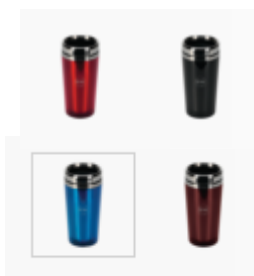

Photos non contractuelles