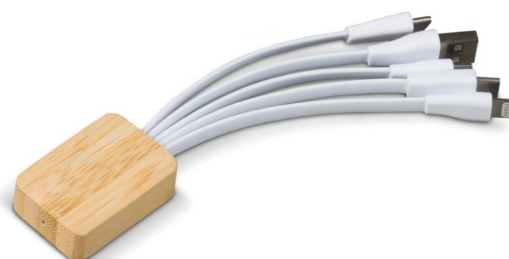

SOURIS SANS FIL

Portée jusqu'à 10 mètres
Avec récepteur USB Nano
Droitier et gaucher
Piles AAA non incluses

CALCULATRICE

Plastique Recyclé à 80%
Dimensions : 11,5 x 6,9 cm
Alimentation solaire
Pile LR1130 incluse

CALCULATRICE DE POCHE

Plastique Recyclé à 80%
Dimensions : 9,8 x 6 cm
Alimentation solaire
Pile LR1130 incluse

INFORMATIQUE

NOUVEAUTÉS

BATTERIE EXTERNE

Capacité : 2200 mAh
Pour vos appareils (5V/1A)

CABLE DE RECHARGE COMBINÉ

Matière : bambou
Connecteurs : 1x USB, 1x micro-USB, 1x Lightning et 2x USB type-C

CHARGEUR A INDUCTION (SANS FIL)

Matières : liège et bambou
Puissance : 15 w
Dimensions : 9 x 9 cm

SUPPORT TÉLÉPHONE

Matière : bambou